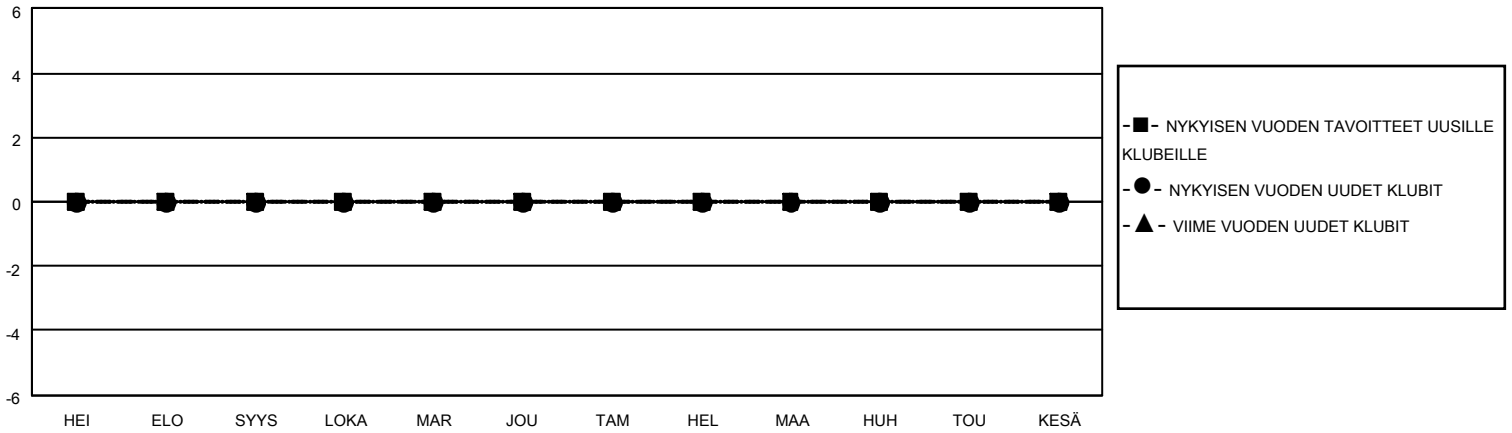

# MONTHLY MEMBERSHIP PROGRESS REPORT

SIJAINTI FINLAND

District 107 C

Results as of: 2/28/2021

Klubit				jäsentä			
TULOKSET 2020-2021				TULOKSET 2020-2021			
NELJÄNNES	UUDEN KLUBIN TAVOITE	UUDET KLUBIT	LOPETETUT KLUBIT	NELJÄNNES	JÄSENKASVUN NETTOTAVOITE	TOTEUTUNUT JÄSENKASVU	POISTETUT JÄSENET (mukaan lukien siirrot)
HEI/ELO/SYYS	0	0	0	HEI/ELO/SYYS	45	9	33
LOKA/MAR/JOU	0	0	1	LOKA/MAR/JOU	20	29	57
TAM/HEL/MAA	0	0	0	TAM/HEL/MAA	45	5	12
HUH/TOU/KESÄ	0	0	0	HUH/TOU/KESÄ	20	0	0

TAVOITTEET JA UUDET KLUBIT, KUMULATIIVINEN

TAVOITTEET JA JÄSENET, KUMULATIIVINEN

LAKKAUTETUT KLUBIT: 1	27 CLUBS OF 85 LISÄNNYT YHDEN TAI USEAMMAN UUTTA JÄSENTÄ	<u>SUKUPUOLIJAKAUMA</u>	
<u>ERONNEET JÄSENET</u>		MIES	1,533 (71.44%)
KUOLLUT	<a href="#">KLIKKAU TÄSTÄ NÄHDÄKSESI KUMULATIIVISET JÄSENTIEDOT</a>	NAINEN	613 (28.56%)
KLUBI LAKKAUTETTU		PERHEJÄSENIÄ YHTEENSÄ	6
MUU		PERHEJÄSENET, JOTKA MAKSAVAT PUOLET JÄSENMAKSUSTA	3
YHTEENSÄ			