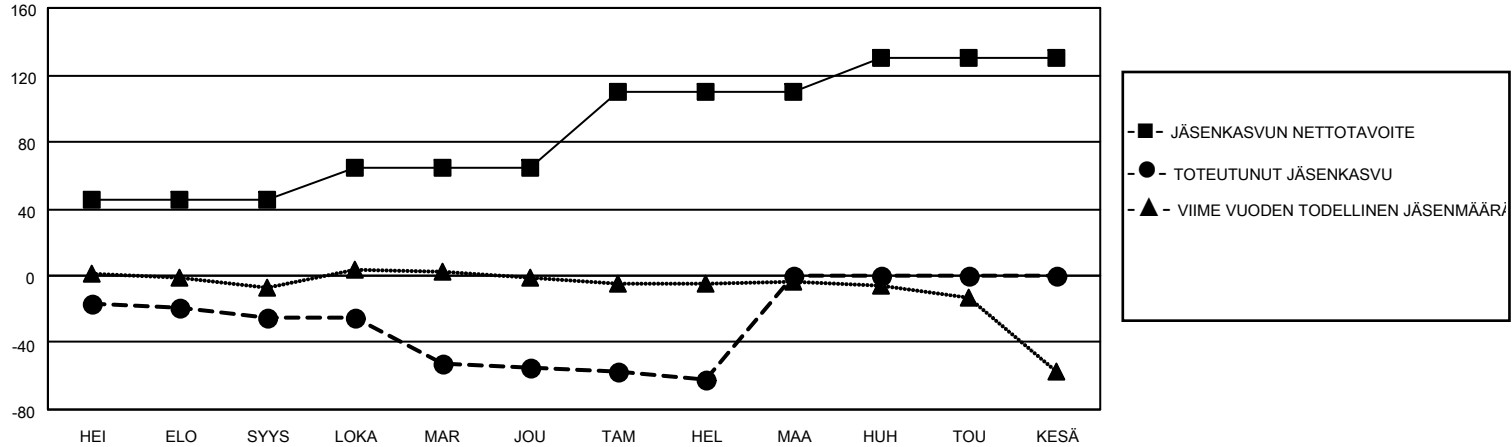

# MONTHLY MEMBERSHIP PROGRESS REPORT

SIJAINTI FINLAND

District 107 C

Results as of: 2/28/2021

Klubit				jäsentä			
TULOKSET 2020-2021				TULOKSET 2020-2021			
NELJÄNNES	UUDEN KLUBIN TAVOITE	UUDET KLUBIT	LOPETETUT KLUBIT	NELJÄNNES	JÄSENKASVUN NETTOTAVOITE	TOTEUTUNUT JÄSENKASVU	POISTETUT JÄSENET (mukaan lukien siirrot)
HEI/ELO/SYYS	0	0	0	HEI/ELO/SYYS	45	9	33
LOKA/MAR/JOU	0	0	1	LOKA/MAR/JOU	20	29	57
TAM/HEL/MAA	0	0	0	TAM/HEL/MAA	45	5	12
HUH/TOU/KESÄ	0	0	0	HUH/TOU/KESÄ	20	0	0

TAVOITTEET JA UUDET KLUBIT, KUMULATIIVINEN

TAVOITTEET JA JÄSENET, KUMULATIIVINEN

LAKKAUTETUT KLUBIT: 1	27 CLUBS OF 85 LISÄNNYT YHDEN TAI USEAMMAN UUTTA JÄSENTÄ	<u>SUKUPUOLIJAKAUMA</u>	
<u>ERONNEET JÄSENET</u>		MIES	1,533 (71.44%)
KUOLLUT	<a href="#">KLIKKAU TÄSTÄ NÄHDÄKSESI KUMULATIIVISET JÄSENTIEDOT</a>	NAINEN	613 (28.56%)
KLUBI LAKKAUTETTU		PERHEJÄSENIÄ YHTEENSÄ	6
MUU		PERHEJÄSENET, JOTKA MAKSAVAT PUOLET JÄSENMAKSUSTA	3
YHTEENSÄ			